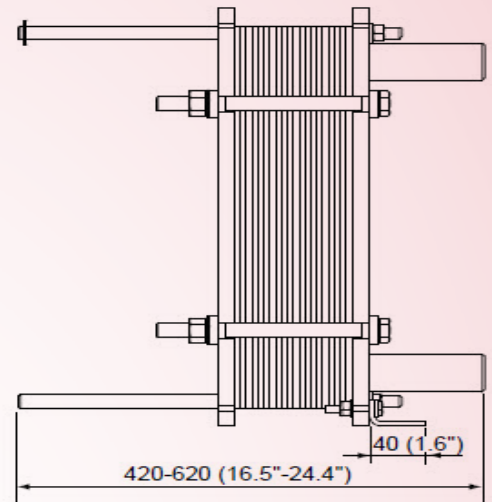

Modelo M3

Características:

- Bastidor:
 - *Acero al carbono pintado.
- Placas:
 - *Acero inoxidable AISI 316, Titanio.
- Juntas:
 - * NBRB Clip-on (sin pegamento).
- Conexiones:
 - *Rosca externa ISO-G 1" 1/4.
- Temp. máxima de trabajo:
 - * Juntas de goma hasta 140°C.
- Presión máxima de trabajo:
 - * Bastidor FG -> 16 bar.