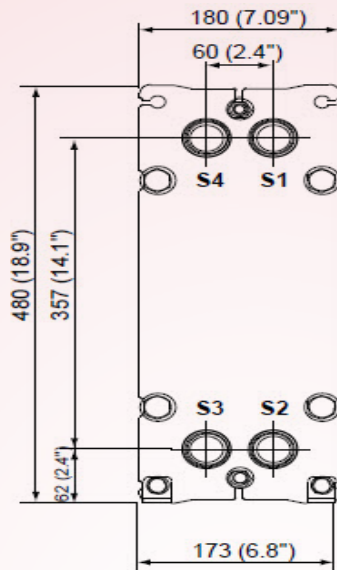

Modelo M3

Características:

- Bastidor:
 - *Acero al carbono pintado.
- Placas:
 - *Acero inoxidable AISI 316, Titanio.
- Juntas:
 - * NBRB Clip-on (sin pegamento).
- Conexiones:
 - *Rosca externa ISO-G 1" 1/4.
- Temp. máxima de trabajo:
 - * Juntas de goma hasta 140°C.
- Presión máxima de trabajo:
 - * Bastidor FG -> 16 bar.