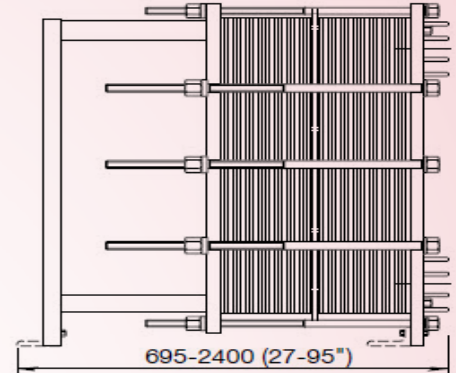

## Características:

- Bastidor:
  - \*Acero al carbono pintado.
- Placas:
  - \*Acero inoxidable AISI 316, Titanio.
- Juntas:
  - \* NBRP Clip-on (sin pegamento).
- Conexiones:
  - \*Bridas 4".
- Temp. máxima de trabajo:
  - \* M10-B -> Juntas de goma hasta 85°C.
  - \* M10-M -> Juntas de goma hasta 135°C.
- Presión máxima de trabajo:
  - \* Bastidor FM -> 10 bar.