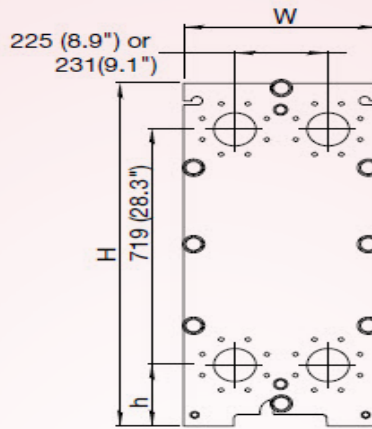

## Características:

- Bastidor:
  - \*Acero al carbono pintado.
- Placas:
  - \*Acero inoxidable AISI 316, Titanio.
- Juntas:
  - \* NBRP Clip-on (sin pegamento).
- Conexiones:
  - \*Bridas 4".
- Temp. máxima de trabajo:
  - \* M10-B -> Juntas de goma hasta 85°C.
  - \* M10-M -> Juntas de goma hasta 135°C.
- Presión máxima de trabajo:
  - \* Bastidor FM -> 10 bar.