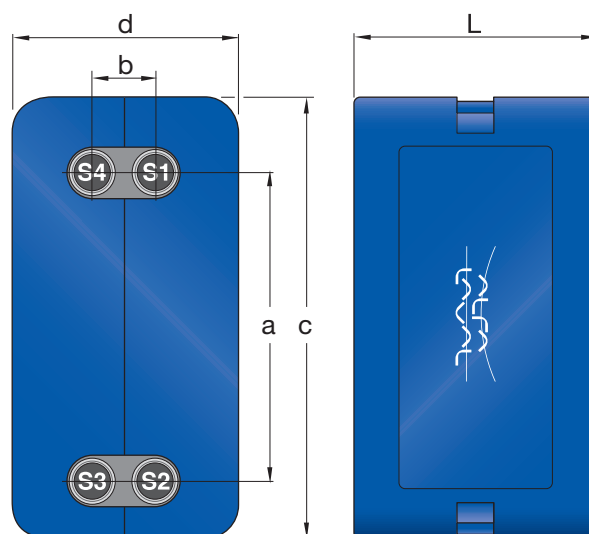

AlfaNova 400

*) Sizes to fit all standard sizes

**) Side S1, S2 = 816 mm. Side S3, S4 = 861 mm.

Type B Heating

Black EEP – polypropylen (no cover), thickness 20 mm. Thermal conductivity of 0,039 w/mK. Max temperature 110 degrees.

Model	c	d	a	b	L
CB14/AN14	248	120	172	42	*)
CB18	384	140	278	40	*)
CB20	384	140	270	46	*)
CB27/AN27	354	156	250	50	*)
CB52/AN52	570	156	466	50	*)

*) Sizes to fit all standard sizes

Type A

Model	Number of plates	Part number
CB14	X	X
CB18	6-20	164394701
	21-40	164394702
CB20	10-30	164394701
	31-60	164394702
	61-90	164394703
	91-120	164394704
CB27	10-20	3236000881
	21-40	3236000882
	41-60	3236000883
	61-80	3236000884
	81-100	3236000885
	101-120	3236000886
	121-150	3236000887
CB52	10-20	3236000891
	21-40	3236000892
	41-60	3236000893
	61-80	3236000894
	81-100	3236000895
	101-120	3236000896
	121-150	3236000897
CB76/77	10-30	3236000901
	31-60	3236000902
	61-90	3236000903
	91-120	3236000904
	121-150	3236000905
CB100	20-70	3456040901
	71-120	3456040902
	121-170	3456040903
	171-220	3456040904
CB200	0-200	Config.
CB300	0-250	Config.
AlfaNova 14	X	X
AlfaNova 27	10-18	3236000881
	18-38	3236000882
	39-58	3236000883
	59-76	3236000884
	77-96	3236000885
	97-114	3236000886
AlfaNova 52	115-144	3236000887
	10-18	3236000891
	19-38	3236000892
	39-58	3236000893
	59-76	3236000894
AlfaNova 76	77-96	3236000895
	97-114	3236000896
	115-144	3236000897
	10-30	3236000901
	31-60	3236000902
AlfaNova 400	61-90	3236000903
	91-120	3236000904
	121-150	3236000905
	X	X